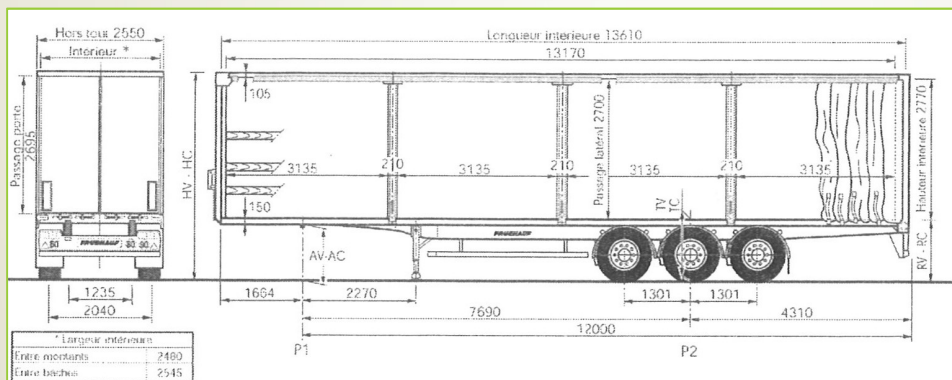

# Semi-remorque Rideaux coulissants (type « Tautliner »)

- Longueur utile de chargement : 13m 600
- Largeur utile : 2m 55
- Hauteur intérieure utile (passage latéral) : 2m 600 - 2m 700

Equipée d'équerres et de sangles

Option : Avec Hayon Rétractable

Capacité de levage : 2 tonnes

Profondeur :  
1m 700 de plateforme